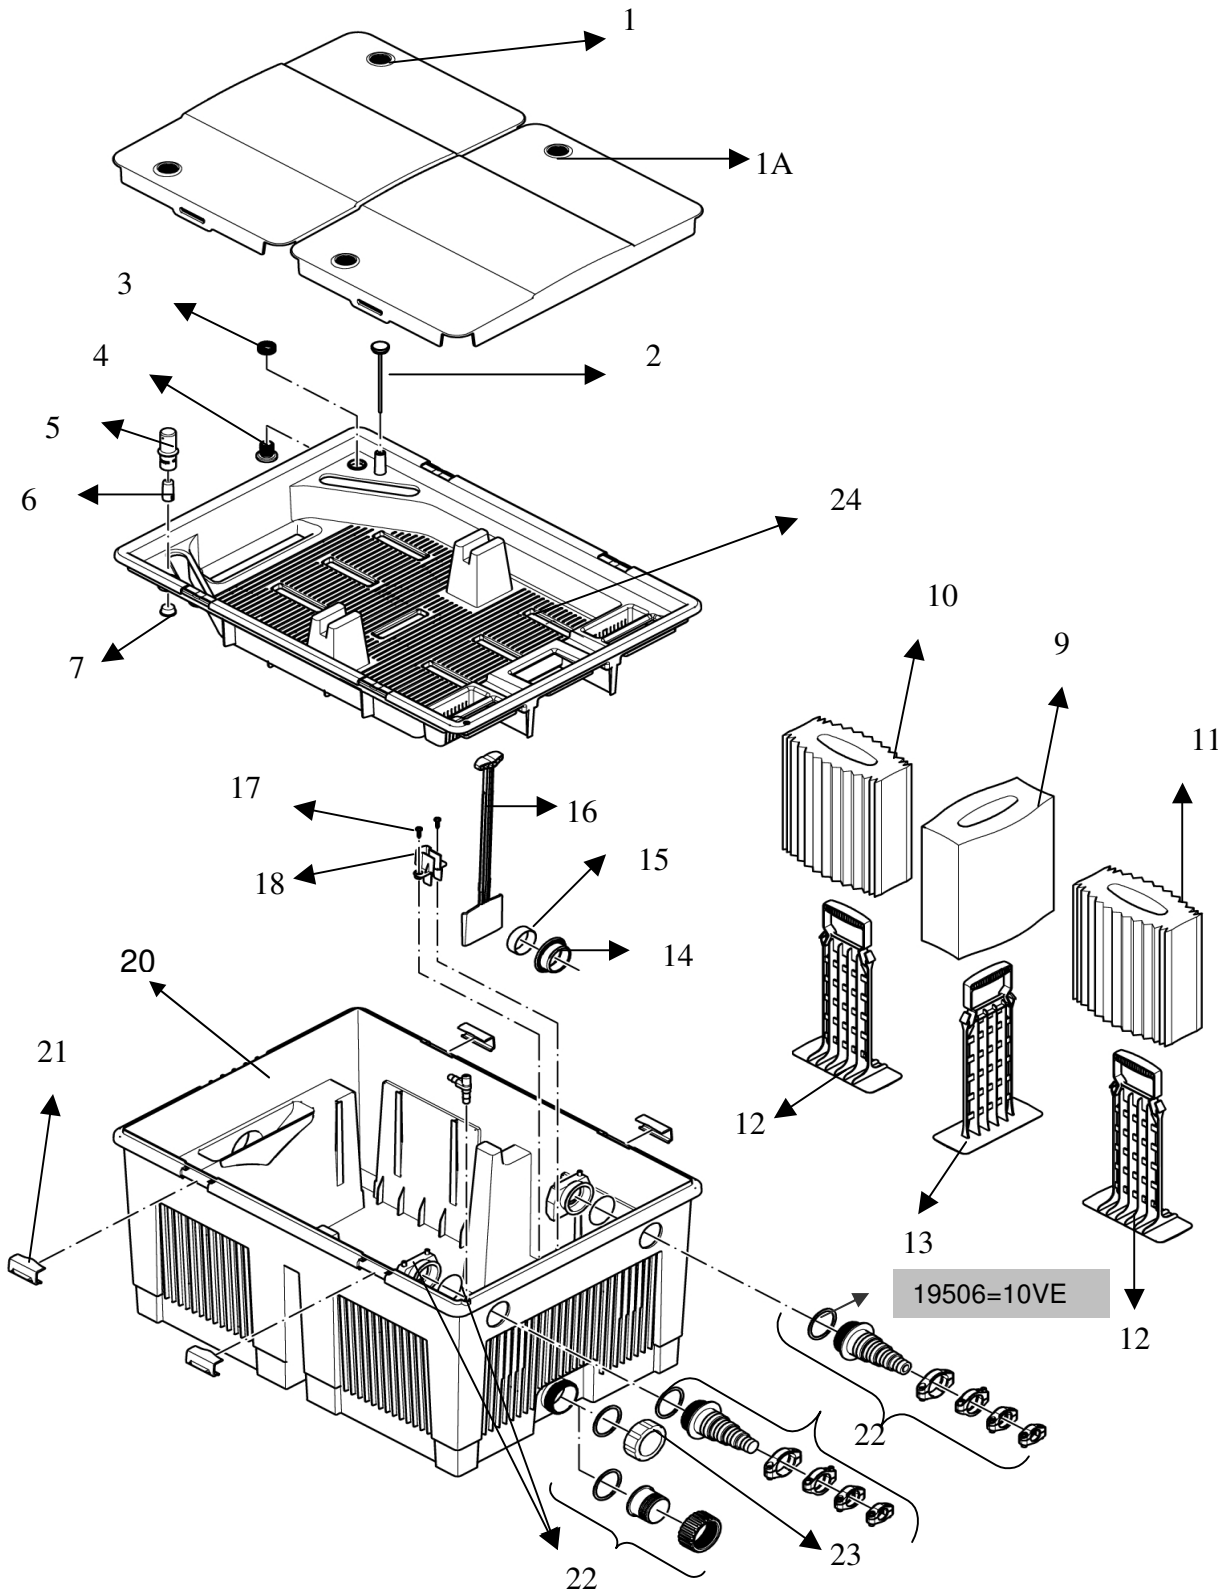

Ersatzteilliste 2009 Spare part list 2009

56641 Biotec 10.1

Ersatzteilliste 2009
Spare part list 2009

56640 Biotec 5.1
56441 Biotec 10.1

Pos.-Nr.	ID.-Nr.	Ersatzteilbezeichnung	Spare part description
1	26079	Deckel Biotec	cover Biotec 5.1/10.1
1A	26214	Deckel Biotec Gitter	cover Biotec 10.1 with grating
2	26970	Thermometer	thermometer for Profiline filter
3	26636	Überwurfmutter 1/2"	cupling nut
4	5542	PVC NIPPEL 20X1/2"	pvc nipple grey 1/2"
5	35083	Gehäuse Niveauanzeiger	level Indicator Biotec 5.1/10.1
6	35084	Schwimmer Niveauanzeiger	float Level Indicator
7	26418	Stopfen Wasserstandsmelder	plug Water Level Control
8	26076	Innendeckel Biotec 5.1	inner Cover Biotec 5.1
9	56679	Filtersch. grün 45 ppi	filter Foam green (PU 3)
10	56677	Filtersch. rot 20 ppi	filter Foam red (PU 3)
11	56678	Filtersch. blau 10 ppi	filter Foam blue (PU 3)
12	35047	Schaumhalter	foam holder open
13	35082	Schaumhalter	foam holder closed
14	26209	Ablaufdichtung	sealing for drain
15	35103	Stützhülse für Dichtung	support sleeve for gasket
16	35085	Ablaufschieber	drain valve
17	22853	Lins. Schr. V2A, 4,8 x 19	screw V2A, 4,8 x 19
18	35089	Führung Schieber	guiding for gate valve
19	35087	Luftanschluss	air connection
20	26075	Behälter	filter box 5.1
20	26077	Behälter	filter box 10.1
21	35086	Halteklammer	bracket Biotec 5.1/10.1
22	35183	Einlaufset + Ablaufset	accessory Kit Biotec 5.1/10.1
23	25993	Schraubkappe 2 Zoll	screw Cap 2"
24	26078	Innendeckel	inner cover Biotec 10.1
25	27846	Dichtung Innendeckel (o. Abb.)	Gasket inner cover (no draw.)