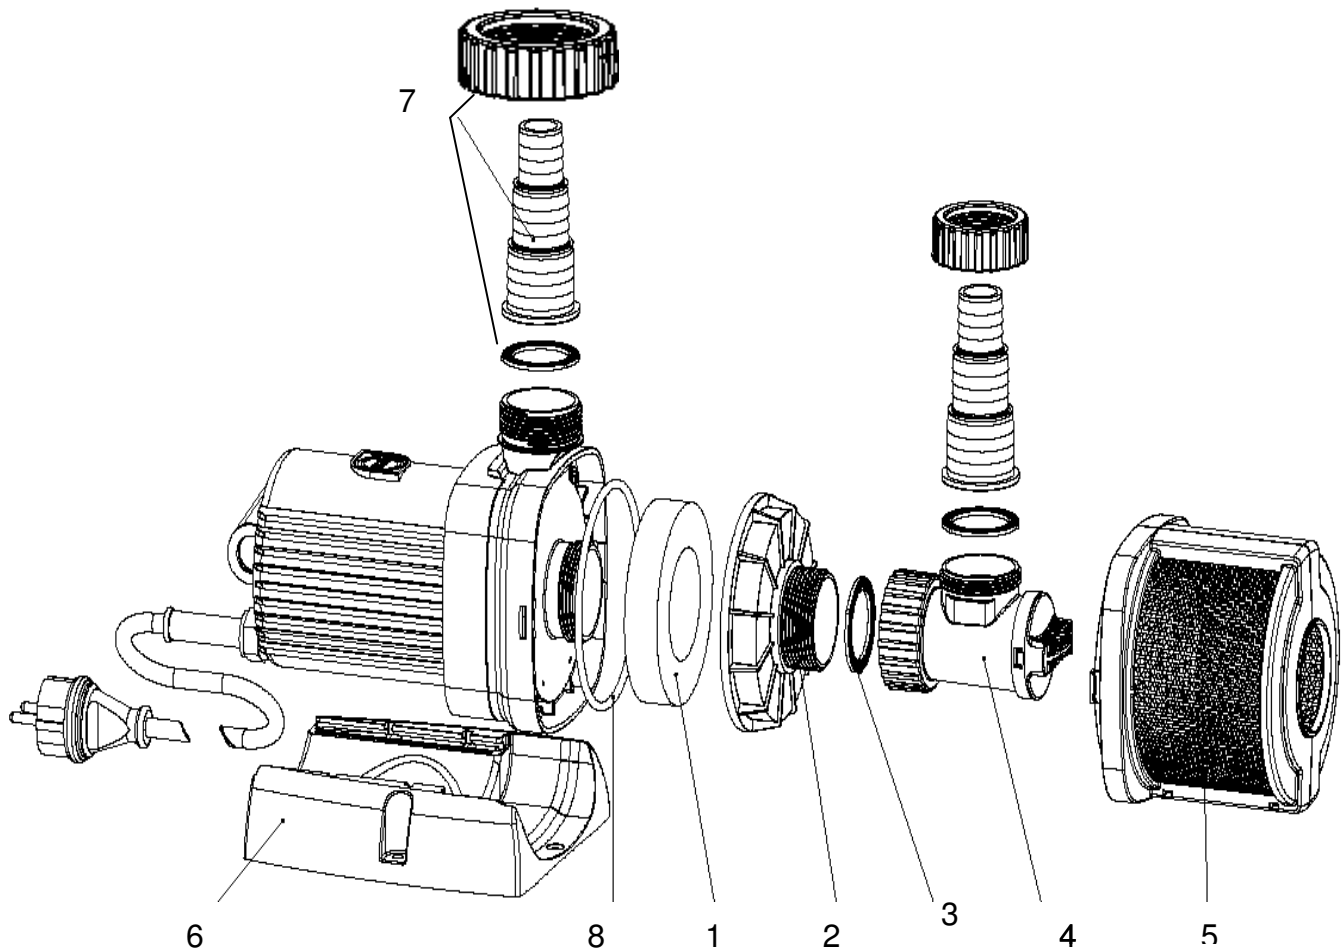

# Ersatzteilliste 2009 Spare part list 2009

56876 Neptun 9000  
56879 Neptun 12000

Pos-Nr.	Neptun 9000	Neptun 12000	Ersatzteilbezeichnung	Spare part description
1	26003	26003	Frostschuttschaum	anti-freezing foam 2-2
2	34961	34961	Frostschutzgehäuse	anti-freeze housing 2_2
3	19491	19491	Flachdichtung (VE 10)	flat gasket for hose tail 1 1/2"
4	26405	26405	Ansaugereinheit	suction unit
5	35252	35252	Filtergehäuse	filter
6	35243	35243	Fuss	feet
7	35251	35251	Beipack Anschlüsse	spare parts set
8	3594	3594	O-Ring 100 x 4	o-ring 100 x 4